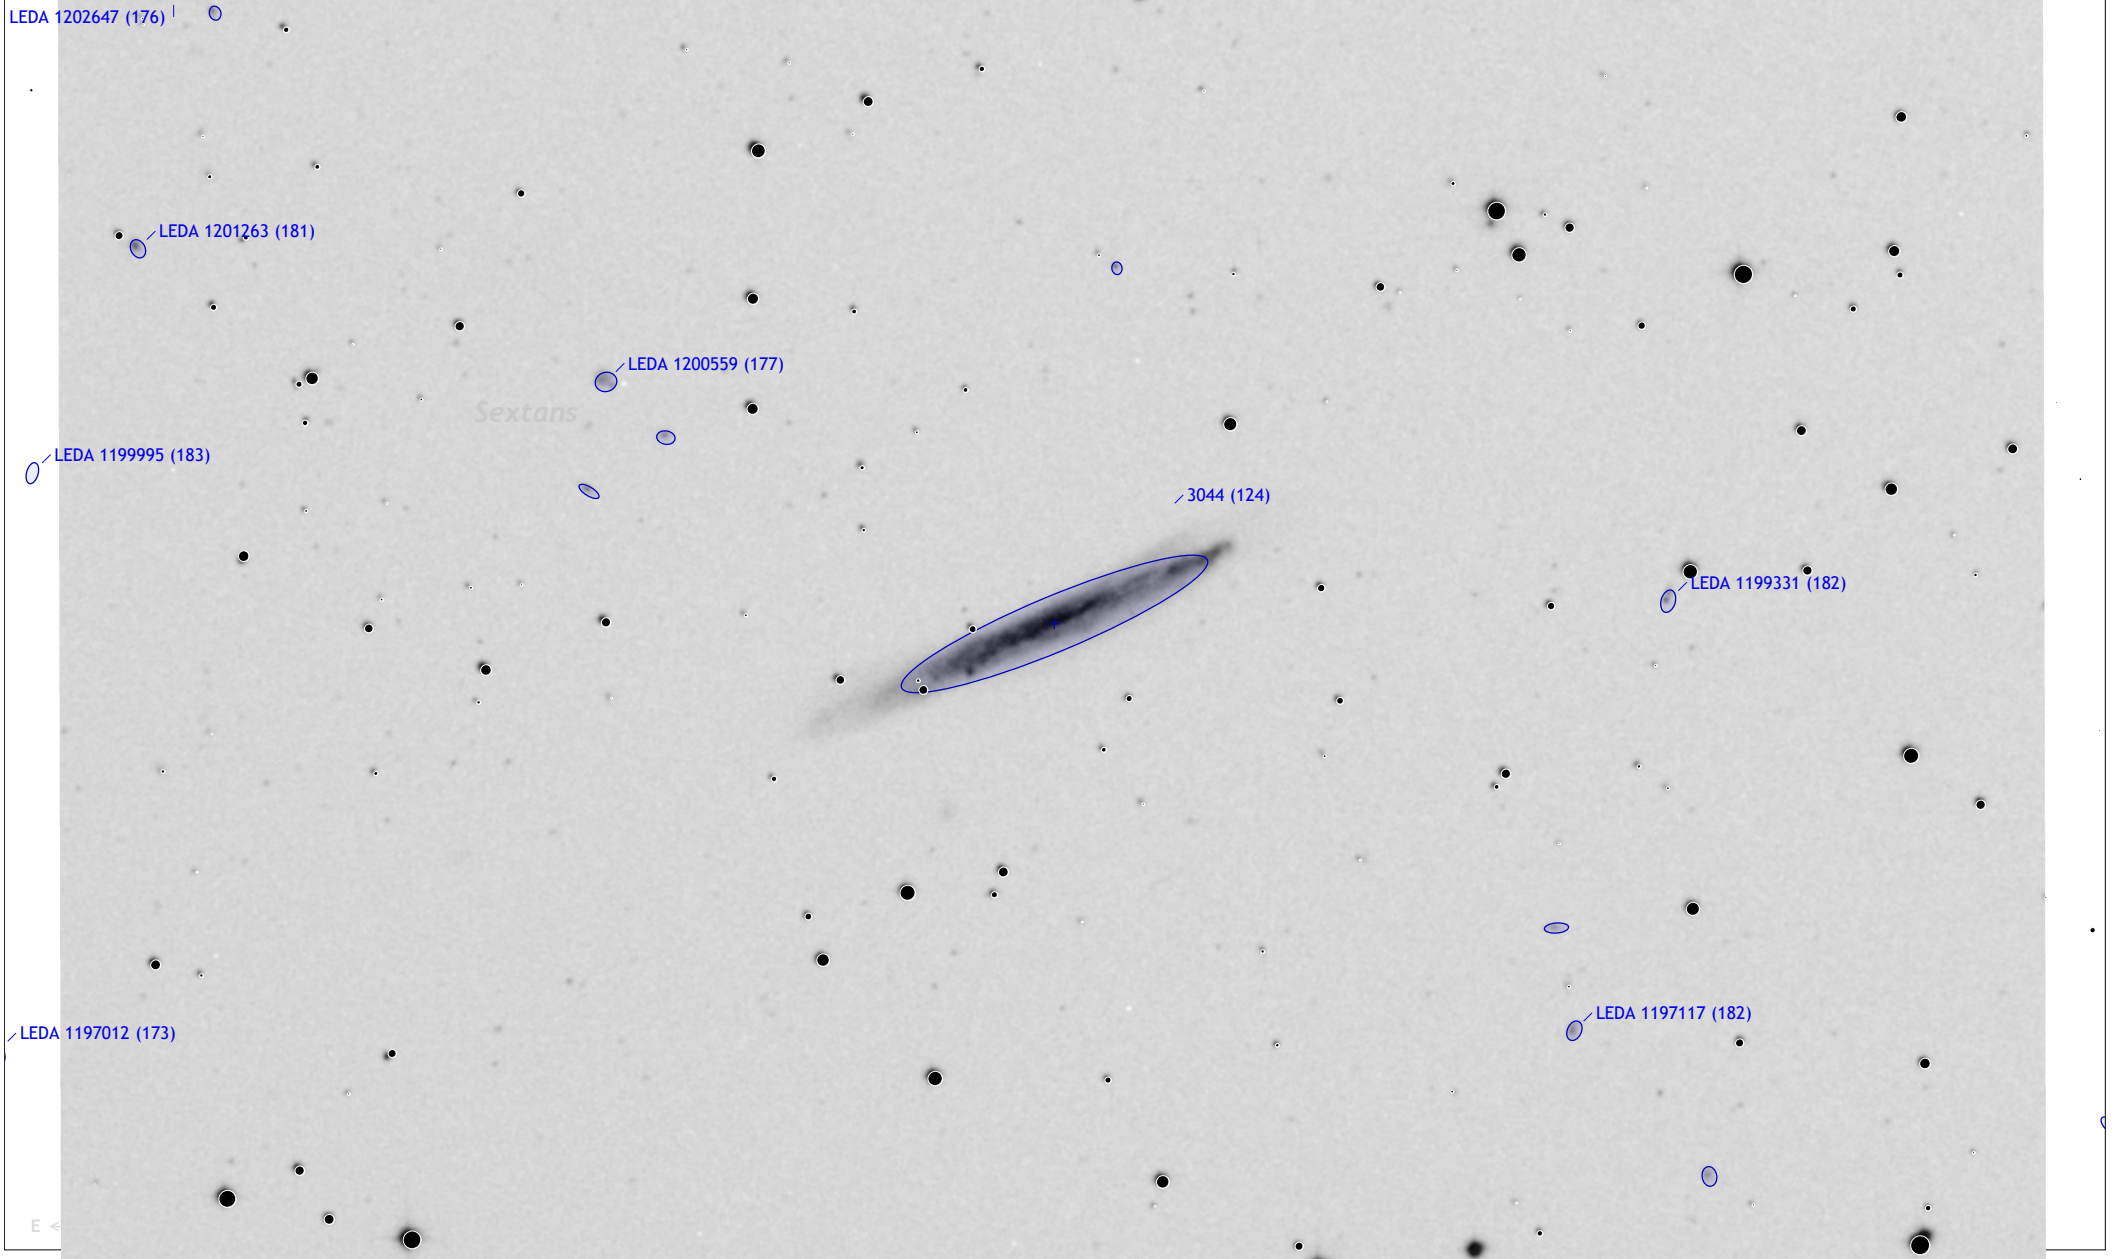

NGC 3044

NGC 3044 (Galaxy)
 aka MCG 0-25-31, UGC 5311, RFGC 1654, Z 7-56, H III-254, PGC 28517
 Magnitude: 12.40 B Size: 4.2' x 0.7' SBc, Nearly edge on SBr: 21.7 Mag/arcsec²

■ SN Remnant	• Mult. Star	• 18	● 12
□ Ref. Neb.	☄ Comet	• 19	● 13
◇ Dark Neb.	● Minor Planet		● 14
• Globule	○ Galaxy		● 15
• Open Cl.	○ Galaxy Gr.		• 16
• Globular Cl.	• Quasar		• 17
× Skymark	• Planetary		
	□ HII Region		